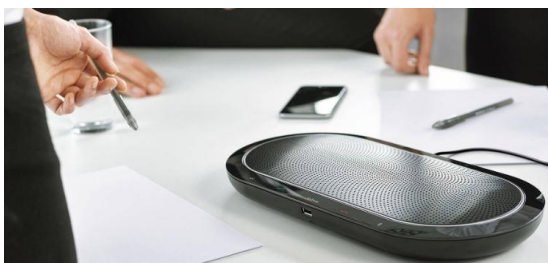

Nouveautés

Speakerphone Jabra 810

Le speakerphone Jabra Speak 810 est un appareil main libre de salle de conférence pour un maximum de 15 personnes composé de plusieurs microphones directionnels et de 1 haut-parleur. Les microphones utilisent la technologie ZoomTalk de Jabra qui se concentrent sur la personne qui parle et non sur les bruits ambiants.

[En savoir plus](#)

Caméra USB 4K Logitech Rally

RALLY est une caméra idéale pour les salles de réunion de moyenne et grande dimension, les salles de cours et les salles de formation. Son installation est extrêmement simple; branchez le câble USB de la caméra à votre ordinateur, et comme elle est compatible avec tous les types de solution comme Teams, Zoom, Webex, BlueJeans, etc., elle sera reconnue instantanément par votre application de collaboration

[En savoir plus](#)

Produits vedettes

Poste de travail Ergotron WORKFIT-TX

Poste de travail Ergotron WORKFIT-TX qui s'installe directement sur votre bureau et permet de changer de position assis/debout très facilement. Le Workfit-TX possède un plateau de clavier suspendu indépendant ajustable en hauteur qui descend sous la surface de travail.

[En savoir plus](#)

Casque sans fil Jabra de série 900

.Les micro-casques de la série Jabra PRO 900 DECT vous permettent de vous déplacer dans un rayon allant jusqu'à 120 mètres (100 mètres pour les modèles Bluetooth) tout en restant en ligne.